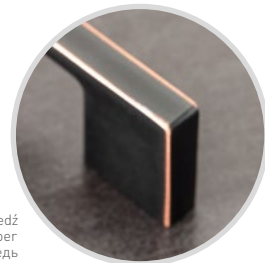

Uchwyt UZ-819
Handle UZ-819
Ручка UZ-819

C mm	L mm	chrom chrome хром	satyna satin сатин	aluminium aluminium алюминий	stal szczotkowana brushed steel шлифованная сталь	antyczne srebro antique silver античное серебро	ZnAl
96	129	UZ-819096-01	UZ-819096-02	UZ-819096-05	UZ-819096-06	UZ-819096-07D	
128	161	UZ-819128-01	UZ-819128-02	UZ-819128-05	UZ-819128-06	UZ-819128-07D	
160	193	UZ-819160-01	UZ-819160-02	UZ-819160-05	UZ-819160-06	UZ-819160-07D	
192	225	UZ-819192-01	UZ-819192-02	UZ-819192-05	UZ-819192-06	UZ-819192-07D	
256	289	UZ-819256-01	UZ-819256-02	UZ-819256-05	UZ-819256-06	UZ-819256-07D	
320	353	UZ-819320-01	UZ-819320-02	UZ-819320-05	UZ-819320-06	UZ-819320-07D	

C mm	L mm	biały white белый	czarny black чёрный	czarny chrom black chrome чёрный хром	antyczna miedź antique copper античная медь	ZnAl
96	129	UZ-819096-10	UZ-819096-20	UZ-819096-12	UZ-819096-14	
128	161	UZ-819128-10	UZ-819128-20	UZ-819128-12	UZ-819128-14	
160	193	UZ-819160-10	UZ-819160-20	UZ-819160-12	UZ-819160-14	
192	225	UZ-819192-10	UZ-819192-20	UZ-819192-12	UZ-819192-14	
256	289	UZ-819256-10	UZ-819256-20	UZ-819256-12	UZ-819256-14	
320	353	UZ-819320-10	UZ-819320-20	UZ-819320-12	UZ-819320-14	