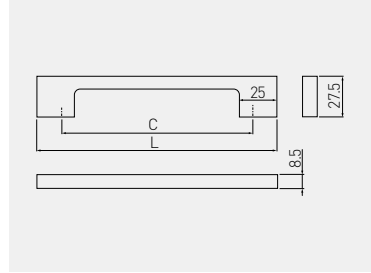

Uchwyt UZ-819
Handle UZ-819
Ручка UZ-819

C mm	L mm	chrom chrome хром	satyna satin сатин	aluminium aluminium алюминий	stal szczotkowana brushed steel шлифованная сталь	antyczne srebro antique silver античное серебро	ZnAl
96	129	UZ-819096-01	UZ-819096-02	UZ-819096-05	UZ-819096-06	UZ-819096-07D	
128	161	UZ-819128-01	UZ-819128-02	UZ-819128-05	UZ-819128-06	UZ-819128-07D	
160	193	UZ-819160-01	UZ-819160-02	UZ-819160-05	UZ-819160-06	UZ-819160-07D	
192	225	UZ-819192-01	UZ-819192-02	UZ-819192-05	UZ-819192-06	UZ-819192-07D	
256	289	UZ-819256-01	UZ-819256-02	UZ-819256-05	UZ-819256-06	UZ-819256-07D	
320	353	UZ-819320-01	UZ-819320-02	UZ-819320-05	UZ-819320-06	UZ-819320-07D	

C mm	L mm	biały white белый	czarny black чёрный	czarny chrom black chrome чёрный хром	antyczna miedź antique copper античная медь	ZnAl
96	129	UZ-819096-10	UZ-819096-20	UZ-819096-12	UZ-819096-14	
128	161	UZ-819128-10	UZ-819128-20	UZ-819128-12	UZ-819128-14	
160	193	UZ-819160-10	UZ-819160-20	UZ-819160-12	UZ-819160-14	
192	225	UZ-819192-10	UZ-819192-20	UZ-819192-12	UZ-819192-14	
256	289	UZ-819256-10	UZ-819256-20	UZ-819256-12	UZ-819256-14	
320	353	UZ-819320-10	UZ-819320-20	UZ-819320-12	UZ-819320-14	